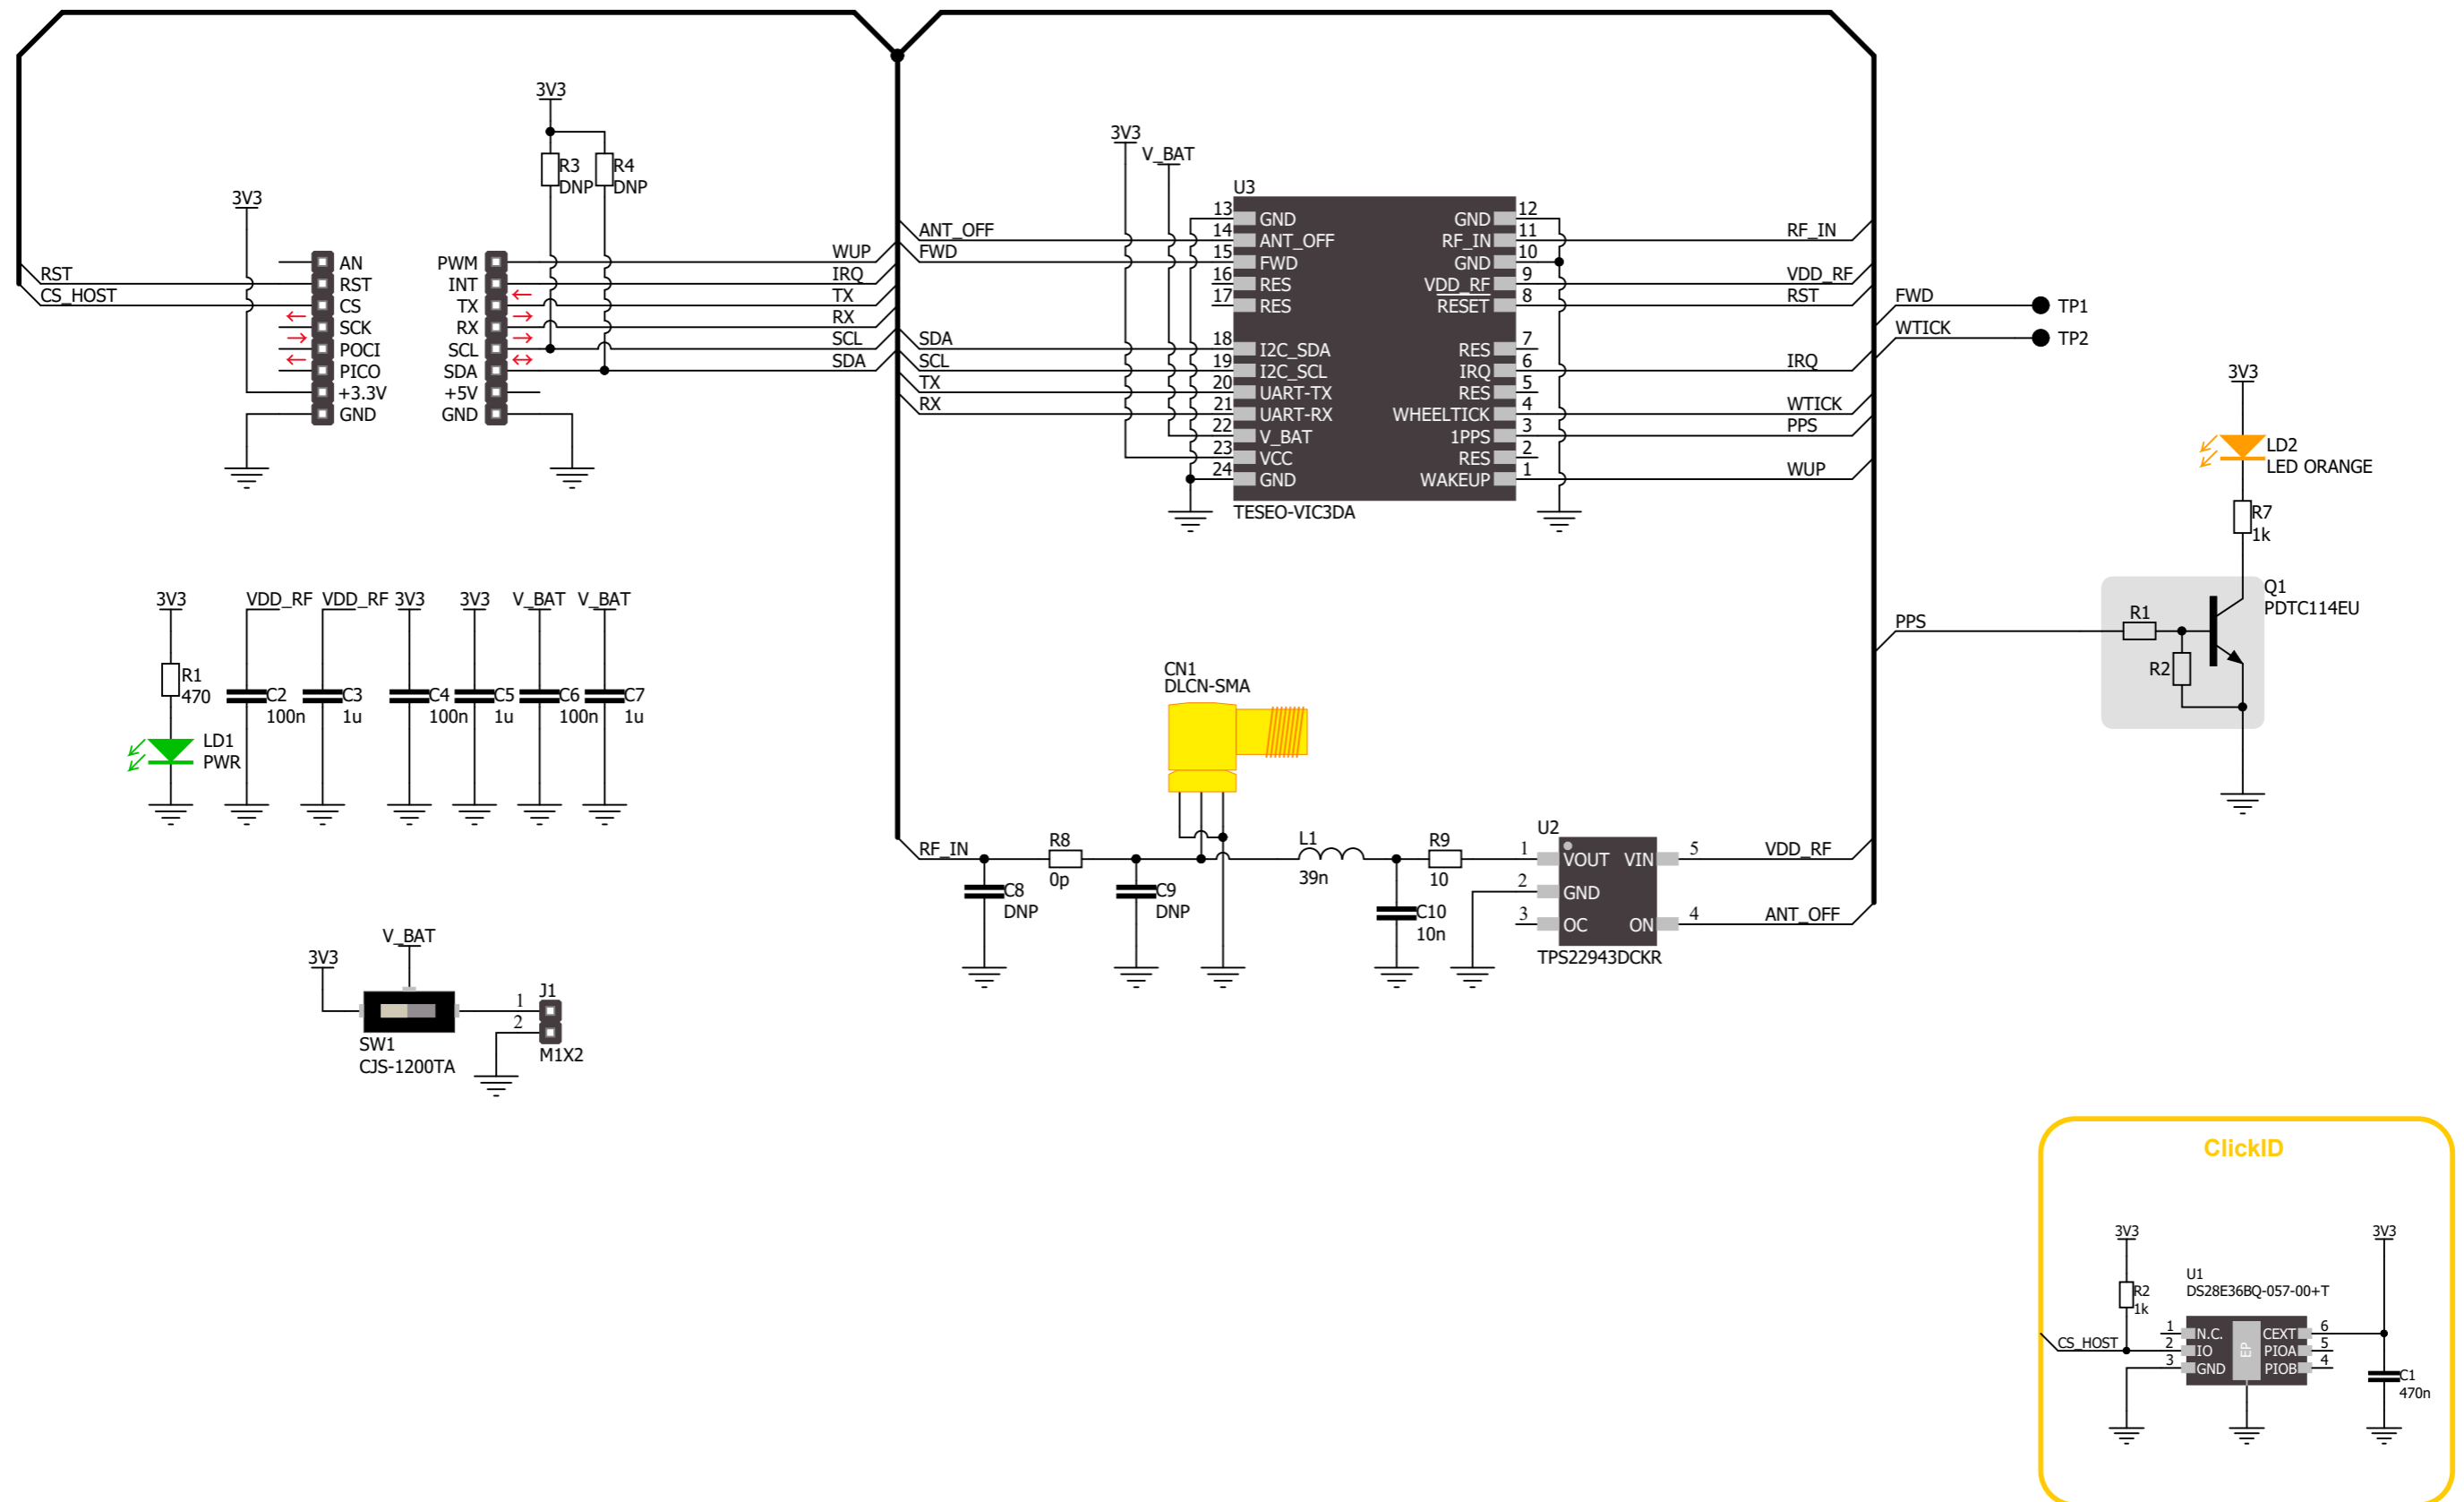

GNSS 15 Click schematic v100

www.mikroe.com